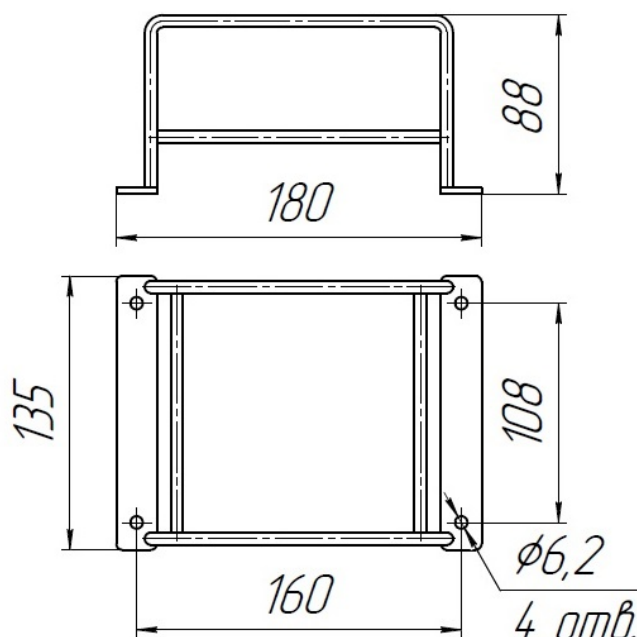

Материал сетки - сталь.

Диаметр 6 мм.

Материал основы: стальная
полоса 130x20x2 мм.

Размеры: 160x135x88 мм

Вес: не более 0,65 кг.

Объем: 0,0016 куб. м.

Покраска порошковая в красный
цвет. По требованию заказчика
возможна покраска в другой
цвет.