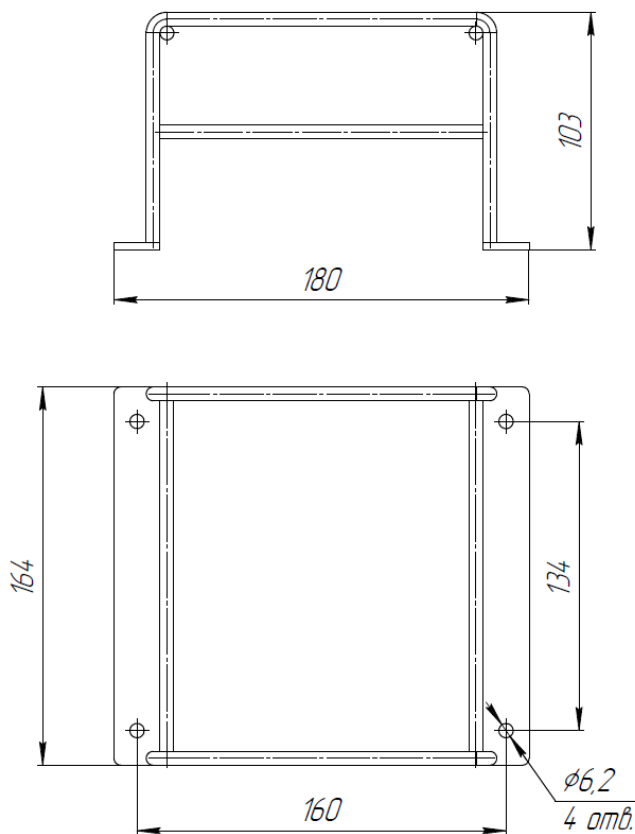

Материал сетки - сталь. Диаметр 6 мм.

Материал основы: стальная полоса 160x20x2 мм.

Размеры: 164x180x103 мм

Вес: не более 0,65 кг.

Объем: 0,0023 куб. м.

Покраска порошковая в красный цвет. По требованию заказчика возможна покраска в другой цвет.