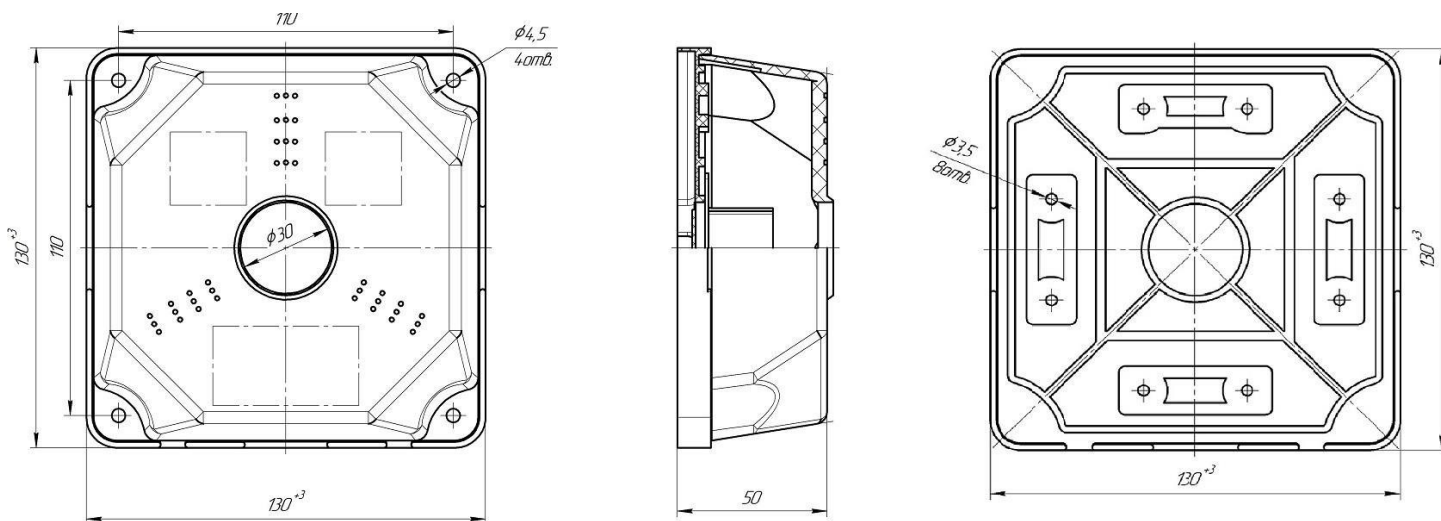

Монтажная коробка «МК+Видео» выпускается в модификациях с гермовводом для подключения кабеля диаметром 6-14мм и без гермоввода.

Внутреннее пространство коробки позволяет разместить блок питания камеры и устройства коммуникации, предотвращая попадание на них пыли и влаги. Для обеспечения герметичности рекомендуется применение герметика.

Габаритные и присоединительные размеры показаны на рис. 1

Технические характеристики

- Способ монтажа - накладной
- Степень защиты - IP66 по ГОСТ14254
- Материал - ударопрочный пластик
- Температура окружающей среды – от -65 до +70°С.
- Размер - 130x130x50 мм.
- Масса – не более 0,2кг
- Срок службы – не менее 10лет
- Упаковка в коробку - 16шт