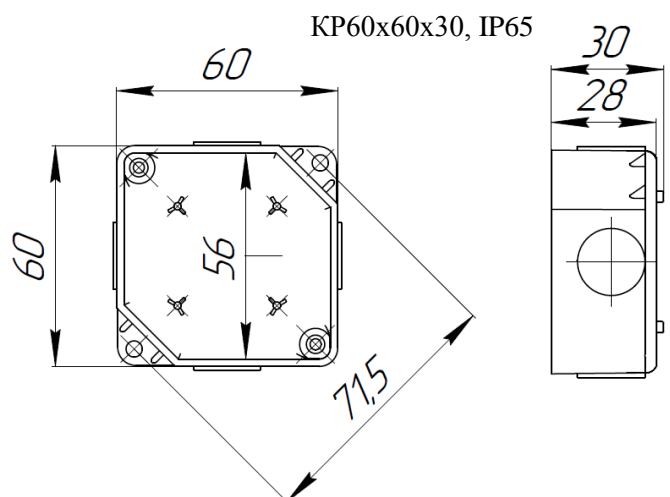

Отверстия в коробке КР60х60х30 заглушены герметичными эластичными заглушками, обеспечивающими степень защиты IP65 в транспортных и рабочих положениях или в отверстия установлены герметичные вводы ПКВ M12x1,5 с возможностью подключения кабеля диаметром 3-6,5мм.

№ п/п	Вид модификации	Особенность конструкции	Степень защиты от внешних воздействий по ГОСТ 14254
1	КР60х60х30, IP65 (глухая)	Предусмотрены места под отверстия	IP65
2	КР60х60х30, IP65 (с заглушками)	4 герметичные заглушки	
3	КР60х60х30, IP65 (с кабельными вводами)	4 герметичных кабельных ввода	

2 Основные технические данные

2.1 Габаритные размеры коробки не более: 60х60х30 мм.

2.2 Масса коробки – не более 0,2 кг.

2.3 Степень защиты от внешних воздействий IP65 по ГОСТ 14254.

2.4 Условия эксплуатации: температура окружающей среды от -60°С до +85°С, относительная влажность не более 93% при температуре 40°С.

3 Комплектность

- Коробка распределительная КР60х60х30 – 1 шт.;
- паспорт АТФЕ.685552.178ПС – 1 экз. на упаковку

4 Гарантии изготовителя

4.1 Средний срок коробки - не менее 10 лет.

4.2 Гарантийный срок эксплуатации - 18 месяцев со дня ввода в эксплуатацию, но не более 24 месяцев со дня выпуска изготовителем.

4.3 Рекламации направлять по адресу: ООО СНВ
Россия 390027 г. Рязань ул. Новая 51/В лит.А пом.Н1
т/ф (4912) 45-16-94, 45-37-88, 8(495) 320-09-97,
8 800 350-96-27

e-mail: 451694@list.ru

сайт: <http://m-kontakt.ru>

5 СВИДЕТЕЛЬСТВО О ПРИЕМКЕ

5.1 Коробка распределительная КР60х60х30, IP65

_____ соответствует
требованиям АТФЕ.685552.178ТУ, признана годной
к эксплуатации.

ОТК _____ подпись _____

_____ месяц, год.

Основание КР60х60х30, IP65