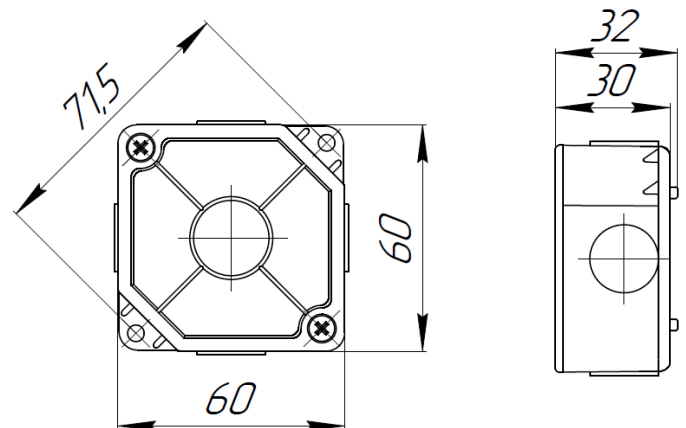

Отверстия в коробке КР60х60х30 заглушены герметичными эластичными заглушками, обеспечивающими степень защиты IP65 в транспортных и рабочих положениях или в отверстия установлены герметичные вводы ПКВ M12x1,5 с возможностью подключения кабеля диаметром 3-6,5мм.

№ п/п	Вид модификации	Особенность конструкции	Степень защиты от внешних воздействий по ГОСТ 14254
1	КР60х60х30, IP65 (глухая)	Предусмотрены места под отверстия	IP65
2	КР60х60х30, IP65 (с заглушками)	4 герметичные заглушки	
3	КР60х60х30, IP65 (с кабельными вводами)	4 герметичных кабельных ввода	

2 Основные технические данные

2.1 Габаритные размеры коробки не более: 60х60х30 мм.

2.2 Масса коробки – не более 0,2 кг.

2.3 Степень защиты от внешних воздействий IP65 по ГОСТ 14254.

2.4 Условия эксплуатации: температура окружающей среды от -60°С до +85°С, относительная влажность не более 93% при температуре 40°С.

3 Комплектность

- Коробка распределительная КР60х60х30 – 1 шт.;
- паспорт АТФЕ.685552.178ПС – 1 экз. на упаковку

4 Гарантии изготовителя

4.1 Средний срок коробки - не менее 10 лет.

4.2 Гарантийный срок эксплуатации - 18 месяцев со дня ввода в эксплуатацию, но не более 24 месяцев со дня выпуска изготовителем.

4.3 Рекламации направлять по адресу: ООО СНВ
Россия 390027 г. Рязань ул. Новая 51/В лит.А пом.Н1
т/ф (4912) 45-16-94, 45-37-88, 8(495) 320-09-97,
8 800 350-96-27

e-mail: 451694@list.ru

сайт: <http://m-kontakt.ru>

5 СВИДЕТЕЛЬСТВО О ПРИЕМКЕ

5.1 Коробка распределительная КР60х60х30, IP65

_____ соответствует
требованиям АТФЕ.685552.178ТУ, признана годной
к эксплуатации.

ОТК _____ подпись _____

_____ месяц, год.

Основание КР60х60х30, IP65