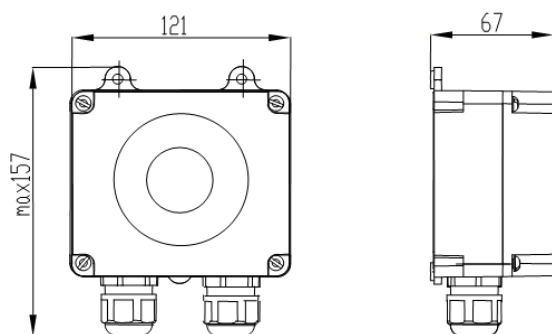

Комплект поставки

Наименование	Кол-во
Оповещатель звуковой "АЛАБАЙ" исп.220	1 шт.
Паспорт	1 экз. на упаковку

Рис.1. Габаритные размеры

Выбор тона осуществляется с использованием перемычек J 1-3

Перемычка	Тон
Установлена на J1	Тон 1
Установлена на J2	Тон 2
Установлена на J3	Тон 3
Снята	Тон 4